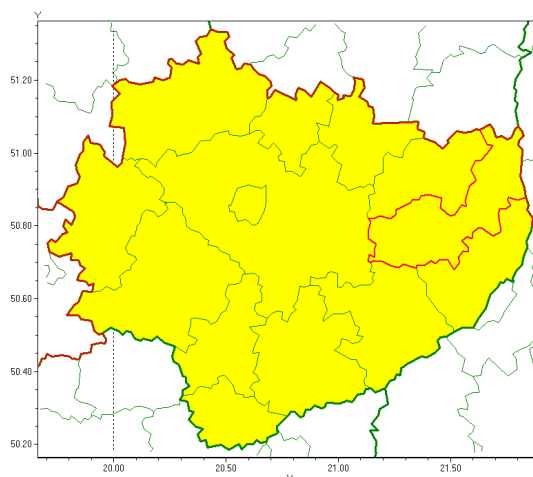

### Zasięg ostrzeżenia w województwie

Burze z gradem

### Ostrzeżenie meteorologiczne Nr 70

<b>Nazwa biura</b>	IMGW-PIB Biuro Prognoz Meteorologicznych w Krakowie
<b>Zjawisko/stopień zagrożenia</b>	Burze z gradem/ 1
<b>Obszar</b>	województwo świętokrzyskie <b>powiat opatowski</b>
<b>Ważność</b>	od godz. 13:00 dnia 18.07.2020 do godz. 02:00 dnia 19.07.2020
<b>Przebieg</b>	Prognozuje się wystąpienie burz z opadami deszczu miejscami od 20 mm do 30 mm, lokalnie do 40 mm oraz porywami wiatru do 80 km/h. Miejscami grad.
<b>Prawdopodobieństwo wystąpienia zjawiska(%)</b>	80%
<b>Uwagi</b>	Brak.
<b>Dyrektor synoptyk IMGW-PIB</b>	Łukasz Harasimowicz
<b>Godzina i data wydania</b>	godz. 07:36 dnia 18.07.2020
<b>SMS</b>	IMGW-PIB OSTRZEŻENIE: BURZE Z GRADEM/1 w powiecie opatowski od 13:00/18.07 do 02:00/19.07.2020 deszcz 40 mm, miejscami grad, porywy 80 km/h.