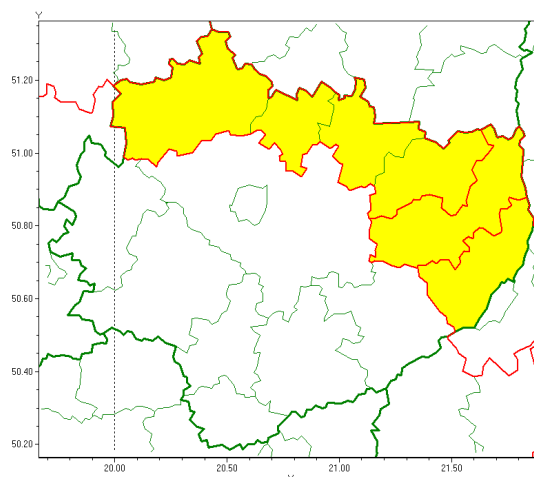

Instytut Meteorologii i Gospodarki Wodnej - Państwowy Instytut Badawczy

Biuro Prognoz Meteorologicznych w Krakowie

30-215 Kraków ul. Piotra Borowego 14

tel: 12-6398150, fax: 12-4251973

email: meteo.krakow@imgw.pl

www: www.imgw.pl

Zasięg ostrzeżenia w województwie

Burze z gradem

Ostrzeżenie meteorologiczne Nr 54

Nazwa biura	IMGW-PIB Biuro Prognoz Meteorologicznych w Krakowie
Zjawisko/stopień zagrożenia	Burze z gradem/ 1
Obszar	województwo świętokrzyskie powiat opatowski
Ważność	od godz. 11:00 dnia 20.06.2020 do godz. 04:30 dnia 21.06.2020
Przebieg	Prognozuje się wystąpienie burz z opadami deszczu miejscami od 15 mm do 20 mm, lokalnie do 30 mm oraz porywami wiatru do 70 km/h. Miejscami możliwy grad.
Prawdopodobieństwo wystąpienia zjawiska(%)	80%
Uwagi	Brak.
Dyrektor synoptyk IMGW-PIB	Łukasz Harasimowicz
Godzina i data wydania	godz. 07:28 dnia 20.06.2020
SMS	IMGW-PIB OSTRZEŻENIE: BURZE Z GRADEM/1 w powiecie opatowski od 11:00/20.06 do 04:30/21.06.2020 deszcz 30 mm, porywy 70 km/h.