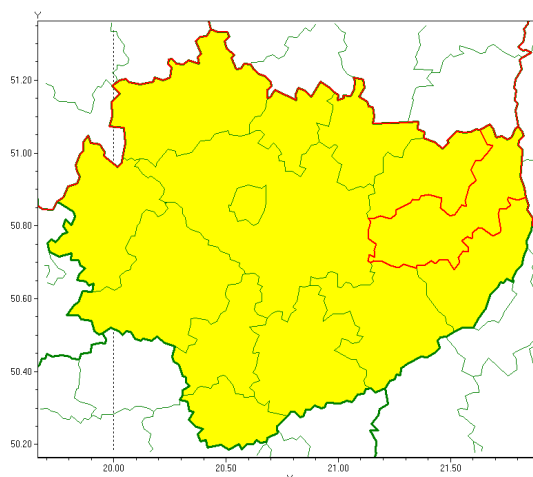

### Zasięg ostrzeżenia w województwie

#### Przymrozki

### Ostrzeżenie meteorologiczne Nr 40

<b>Nazwa biura</b>	IMGW-PIB Biuro Prognoz Meteorologicznych w Krakowie
<b>Zjawisko/stopień zagrożenia</b>	Przymrozki/ 1
<b>Obszar</b>	województwo łódzkie <b>powiat opatowski</b>
<b>Ważność</b>	od godz. 00:00 dnia 22.05.2020 do godz. 07:00 dnia 22.05.2020
<b>Przebieg</b>	Prognozuje się lokalnie spadek temperatury do $-1^{\circ}\text{C}$ , a przy gruncie do $-3^{\circ}\text{C}$ .
<b>Prawdopodobieństwo wystąpienia zjawiska(%)</b>	90%
<b>Uwagi</b>	Brak.
<b>Dyrektor synoptyk IMGW-PIB</b>	Michał Solarz
<b>Godzina i data wydania</b>	godz. 23:25 dnia 21.05.2020
<b>SMS</b>	IMGW-PIB OSTRZEŻENIE: PRZYMROZKI/1 w powiecie opatowski od 00:00/22.05 do 07:00/22.05.2020 temp. min $-1^{\circ}\text{C}$ , przy gruncie $-3^{\circ}\text{C}$ .